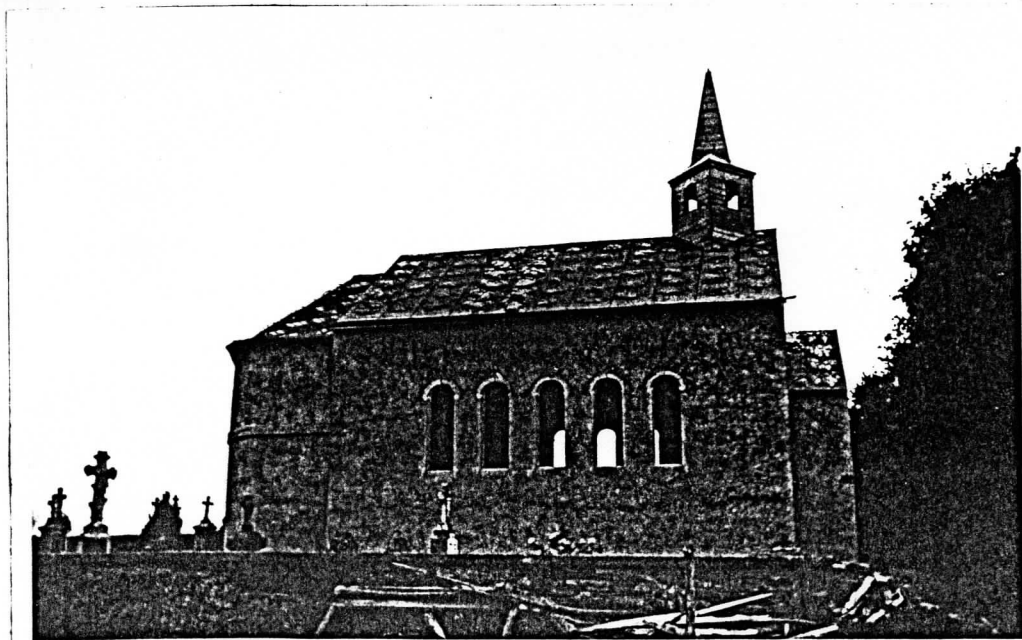

# Restaurierung der Kapelle von Dietl.

Pfarrkapelle  
von Dietl.  
1945.

Vor der Restaurierung: Nur jeweils 2 Fenster

Im Rohbau mit jeweils 5 Fenstern  
Turm wurde aufs Dach aufgesetzt