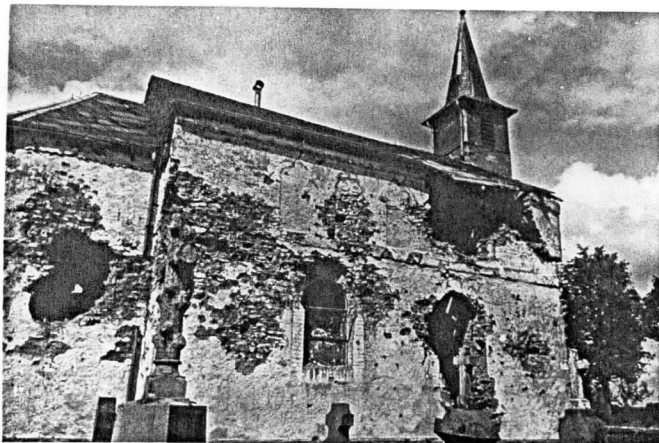

# Restaurierung der Kapelle von Dietl.

Pfarrkapelle  
von Dietl.  
1945.

Vor der Restaurierung: Nur jeweils 2 Fenster

Im Rohbau mit jeweils 5 Fenstern  
Turm wurde aufs Dach aufgesetzt